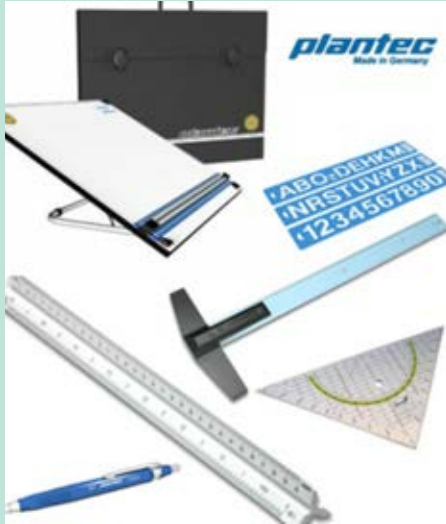

- BORRADOR PARA MARCADOR
- PIZARRAS BLANCAS
- PIZARRAS DE CORCHO
- PIZARRAS MAGNÉTICAS

ARTÍSTICA DIX

DIX TRIBUYENDO ARTE

LAS MEJORES
MARCAS

ARTÍSTICO Y TÉCNICO

- BANDEJA MET. PORTA MATERIALES
- BLOCKS ARTÍSTICOS PARA TÉCNICAS SECAS Y HÚMEDAS
- CARPETA C/ELÁSTICO
- COMPAS TÉCNICO
- CUADERNO DE CALIGRAFÍA
- ESCALÍMETROS
- ESCUADRA PROFESIONAL TÉCNICA
- GOMAS ESPECIALES Y ARTÍSTICAS
- HOJAS ESPECIALES PARA ACUARELAS
- LETRÓGRAFOS PROFESIONALES
- MALETÍN PLAST. P/TABLERO, BAST, ETC.
- MESA DE DIBUJO
- MICROFIBRAS CALIBRADAS PROFESIONALES
- PINCEL PONY PURO REDONDO
- PISTOLETE FLEXIBLE
- PISTOLETES PROFESIONALES TÉCNICO
- PLANTILLA INYECTADAS (VARIOS)
- PLANTILLA LETRAS Y NÚMEROS
- PORTAMINA PROFESIONAL TÉCNICO
- REGISTRO EXACTO (XILOGRAFÍA)
- REGLA ABECEDARIO (COMERCIAL)
- REGLA ACERO
- REGLA ALUMINIO P/CORTE PROFESIONAL
- REGLA C/PULGADAS
- REGLA MILIMETRADA
- REGLA T Y PARALELAS MILIMETRADA
- REPUESTO MINAS P/PORTAMINAS
- REPUESTO P/PARALELAS
- TABLERO TÉCNICOS
- TIRALINEAS
- TRANSPORTADOR TÉCNICO
- TRIPLE DECÍMETRO
- TUBO PORTA PLANOS