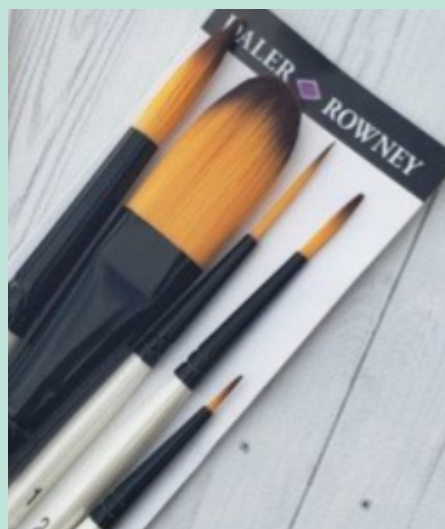

- PINCELES / SET PINCELES
- SET ACUARELA FINA EN PASTILLA
- SET REGALERÍA ACRÍLICO/ÓLEO/ACUARELA