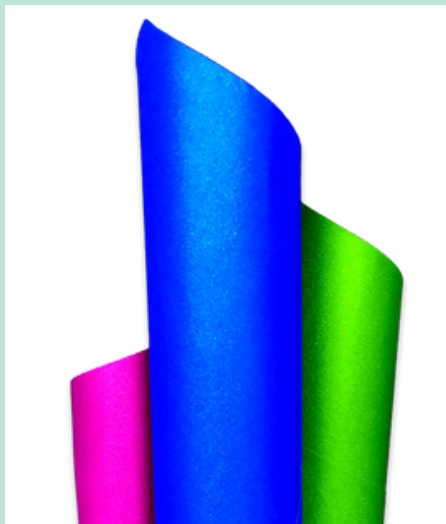

- CARTULINA P/
  MANUALIDADES
  METALIZADA
- PAPEL DE SEDA /
  BARRILETE COLORES
  BÁSICOS
- PAPEL SEDA PASTEL